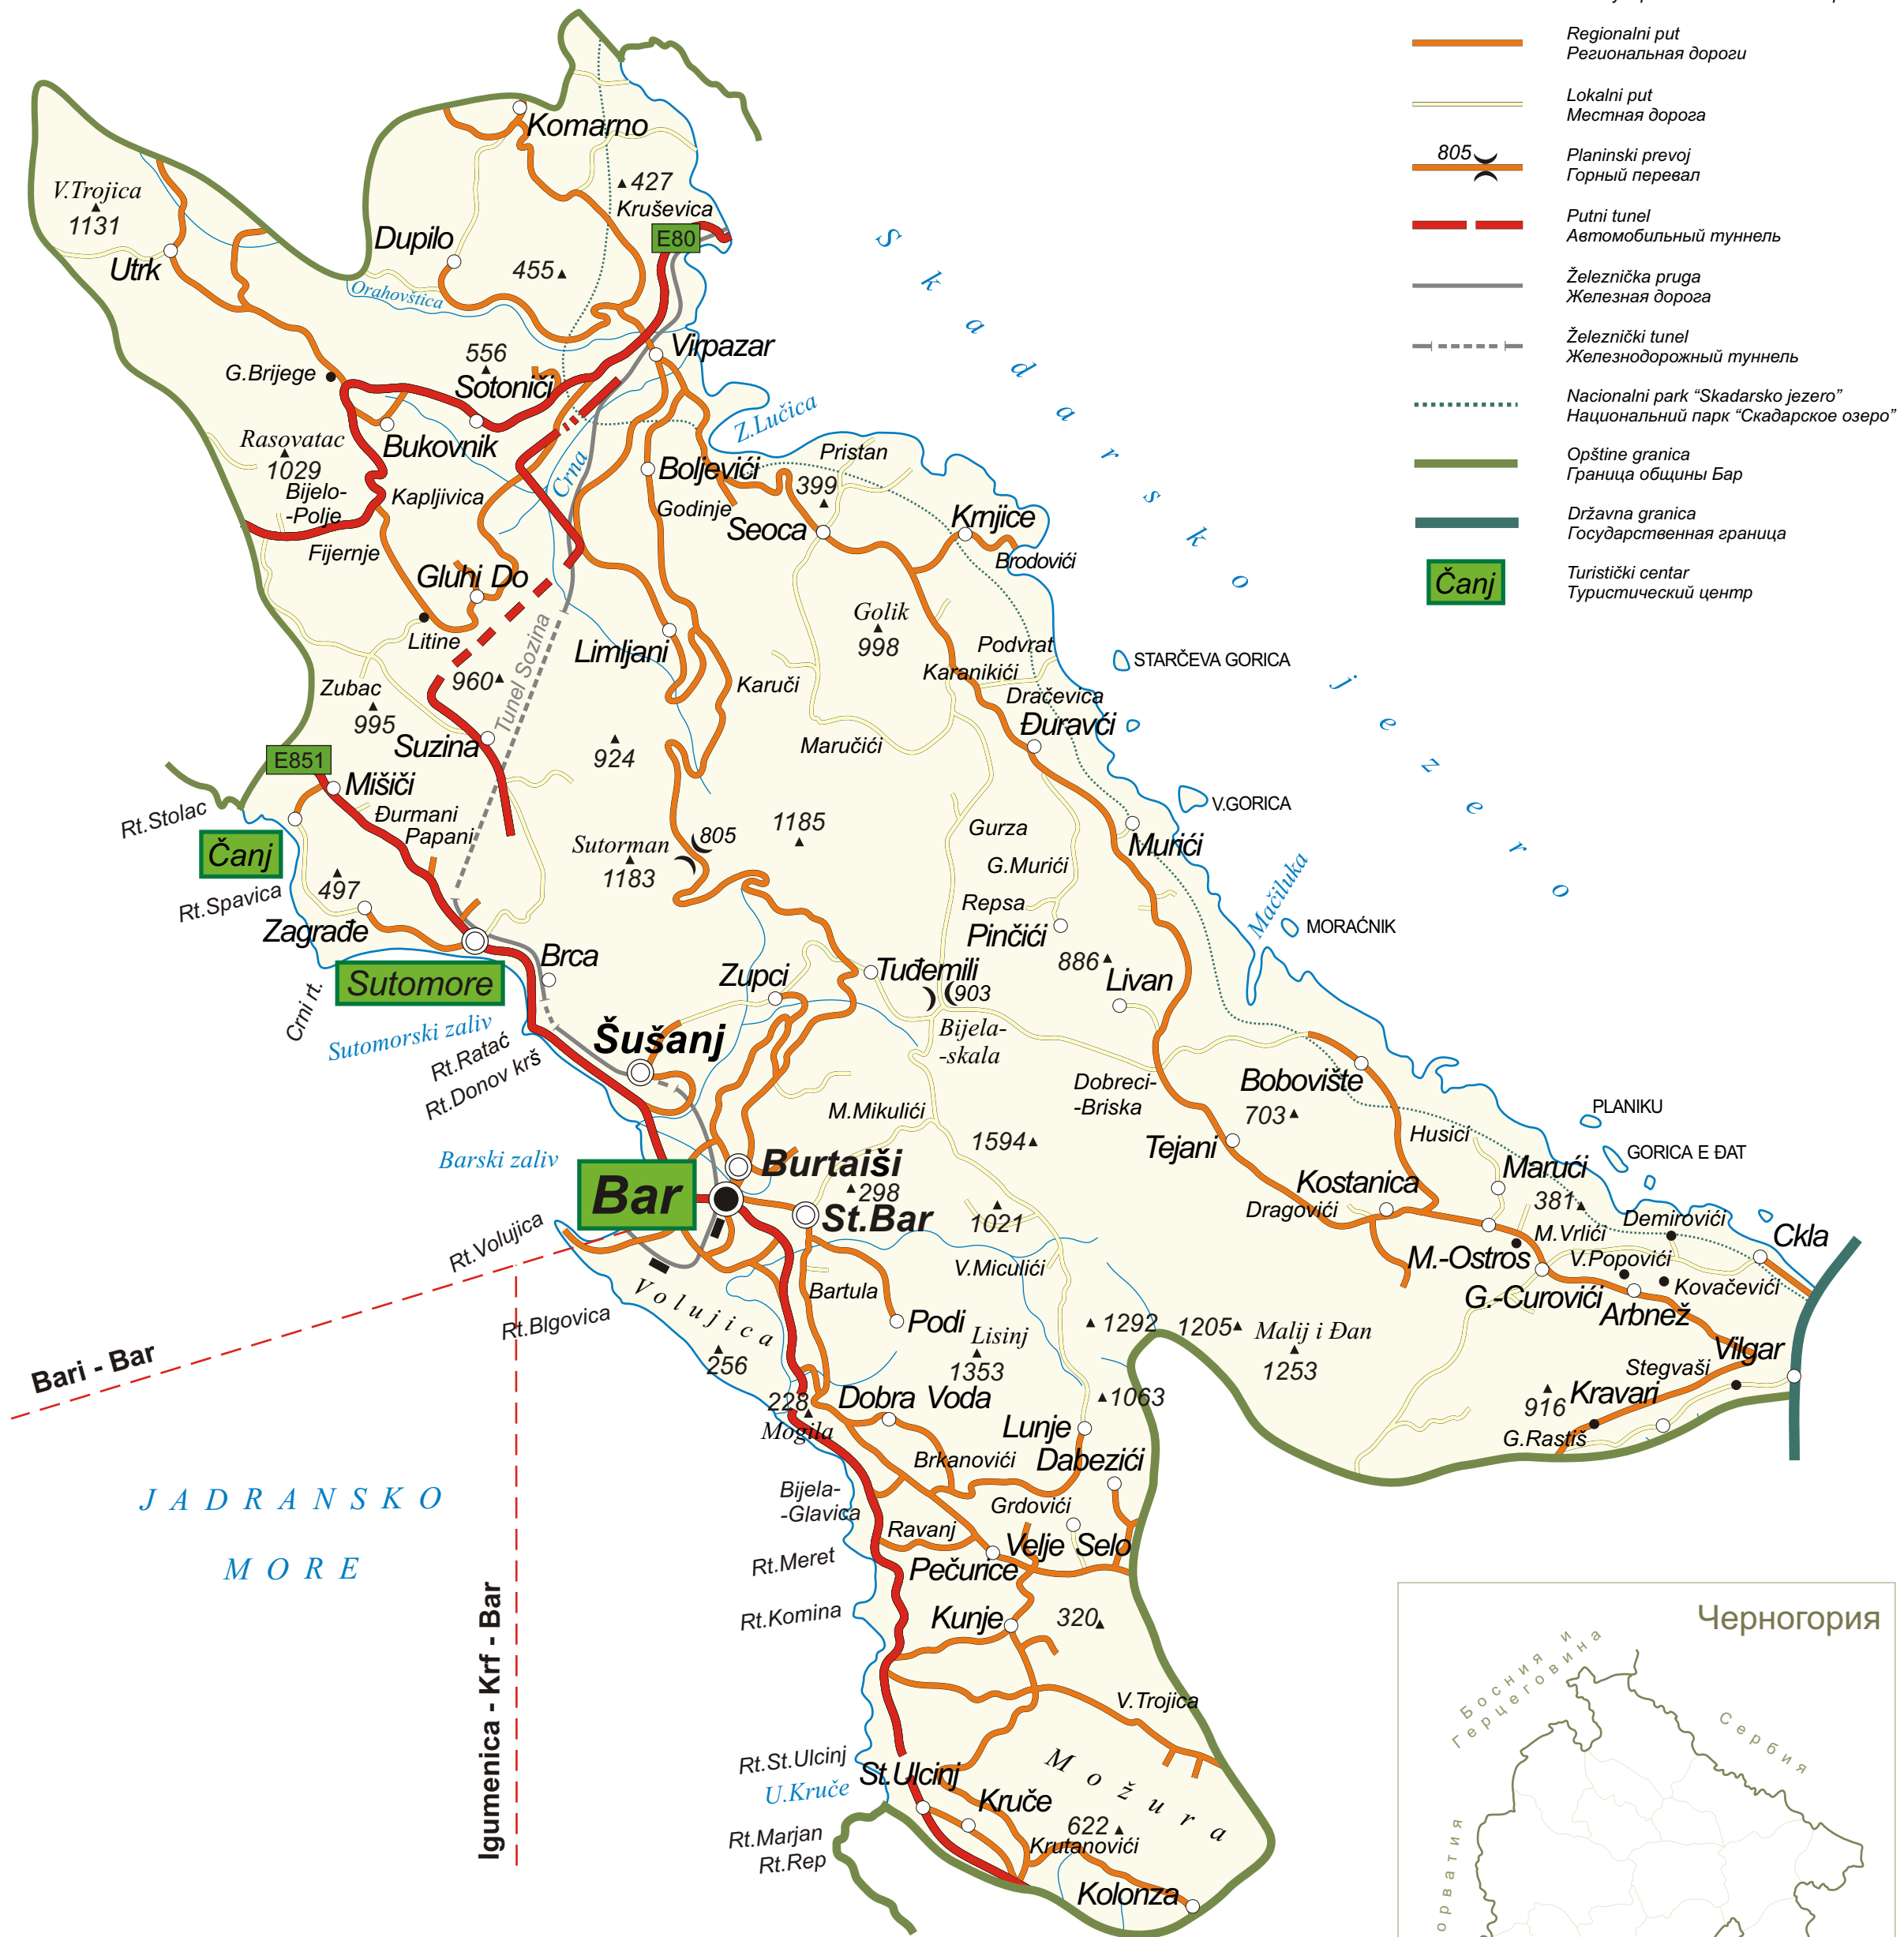

# Карта общины Бар

Условные обозначения:

-  Magistralni put  
Магистральная дорога
-  Oznaka međunarodnog puta  
Международное обозначение дороги
-  Regionalni put  
Региональная дороги
-  Lokalni put  
Местная дорога
-  805  
Planinski prevoj  
Горный перевал
-  Putni tunel  
Автомобильный туннель
-  Železnička pruga  
Железная дорога
-  Železnički tunel  
Железнодорожный туннель
-  Nacionalni park "Skadarsko jezero"  
Национальный парк "Скадарское озеро"
-  Opštine granica  
Граница общины Бар
-  Državna granica  
Государственная граница
-  Čanj  
Turistički centar  
Туристический центр

Масштаб 1:100 000 (в 1 см 1000 м)